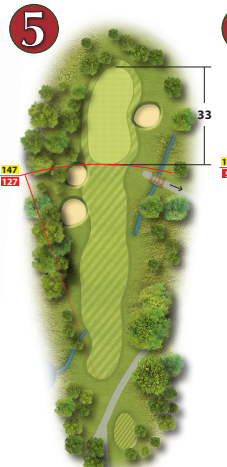

## ScoreGuide • 9-hålsbanan

**KARLSKOGA GOLFKLUBB**

Golfvägen 13, 691 94 Karlskoga • Reception: 0586-72 86 90  
info@kgagk.se • www.kgagk.se

© Caddee Golf / Hamilton Design AB

Spelare		Klass		Spelhandicap		Starttid										
Tävling		Spelform		Exakt hcp		Datum										
Hål	Gul	Röd	Par	Index	Slag	Score	Poäng	Score	Poäng	Score	Poäng	Score	Poäng	Markör		
1	133	118	3	3												
2	97	87	3	9												
3	130	110	3	5												
4	122	105	3	7												
5	163	143	3	2												
6	133	114	3	4												
7	170	147	3	1												
8	118	105	3	8												
9	156	124	3	6												
TOT	1222	1053	27	TOT												
Vårda våra greener - laga ditt nedslagsmärke!					Spelhandicap											
					Nettoresultat											
Markörens signatur										RESULTAT						
Spelarens signatur																