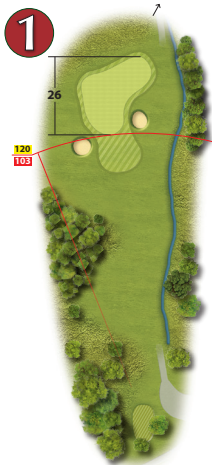

## ScoreGuide • 9-hålsbanan

**KARLSKOGA GOLFKLUBB**

Golfvägen 13, 691 94 Karlskoga • Reception: 0586-72 86 90  
info@kgagk.se • www.kgagk.se

© Caddee Golf / Hamilton Design AB

Spelare		Klass		Spelhandicap		Starttid										
Tävling		Spelform		Exakt hcp		Datum										
Hål	Gul	Röd	Par	Index	Slag	Score	Poäng	Score	Poäng	Score	Poäng	Score	Poäng	Markör		
1	133	118	3	3												
2	97	87	3	9												
3	130	110	3	5												
4	122	105	3	7												
5	163	143	3	2												
6	133	114	3	4												
7	170	147	3	1												
8	118	105	3	8												
9	156	124	3	6												
TOT	1222	1053	27	TOT												
Vårda våra greener - laga ditt nedslagsmärke!					Spelhandicap											
					Nettoresultat											
Markörens signatur										RESULTAT						
Spelarens signatur																