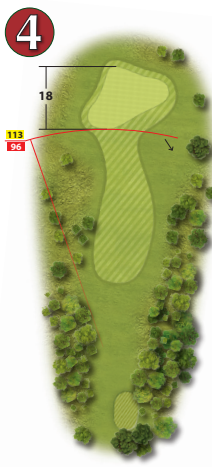

## ScoreGuide • 9-hålsbanan

**KARLSKOGA GOLFKLUBB**

Golfvägen 13, 691 94 Karlskoga • Reception: 0586-72 86 90  
info@kgagk.se • www.kgagk.se

© Caddee Golf / Hamilton Design AB

Spelare		Klass		Spelhandicap		Starttid										
Tävling		Spelform		Exakt hcp		Datum										
Hål	Gul	Röd	Par	Index	Slag	Score	Poäng	Score	Poäng	Score	Poäng	Score	Poäng	Markör		
1	133	118	3	3												
2	97	87	3	9												
3	130	110	3	5												
4	122	105	3	7												
5	163	143	3	2												
6	133	114	3	4												
7	170	147	3	1												
8	118	105	3	8												
9	156	124	3	6												
TOT	1222	1053	27	TOT												
Vårda våra greener - laga ditt nedslagsmärke!					Spelhandicap											
					Nettoresultat											
Markörens signatur										RESULTAT						
Spelarens signatur																