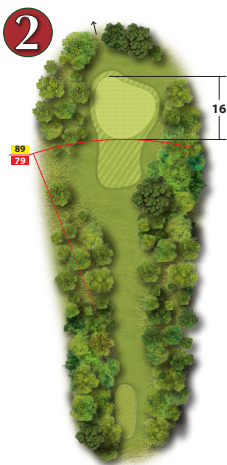

## ScoreGuide • 9-hålsbanan

**KARLSKOGA GOLFKLUBB**

Golfvägen 13, 691 94 Karlskoga • Reception: 0586-72 86 90  
info@kgagk.se • www.kgagk.se

© Caddee Golf / Hamilton Design AB

Spelare		Klass		Spelhandicap		Starttid										
Tävling		Spelform		Exakt hcp		Datum										
Hål	Gul	Röd	Par	Index	Slag	Score	Poäng	Score	Poäng	Score	Poäng	Score	Poäng	Markör		
1	133	118	3	3												
2	97	87	3	9												
3	130	110	3	5												
4	122	105	3	7												
5	163	143	3	2												
6	133	114	3	4												
7	170	147	3	1												
8	118	105	3	8												
9	156	124	3	6												
TOT	1222	1053	27	TOT												
Vårda våra greener - laga ditt nedslagsmärke!					Spelhandicap											
					Nettoresultat											
Markörens signatur										RESULTAT						
Spelarens signatur																