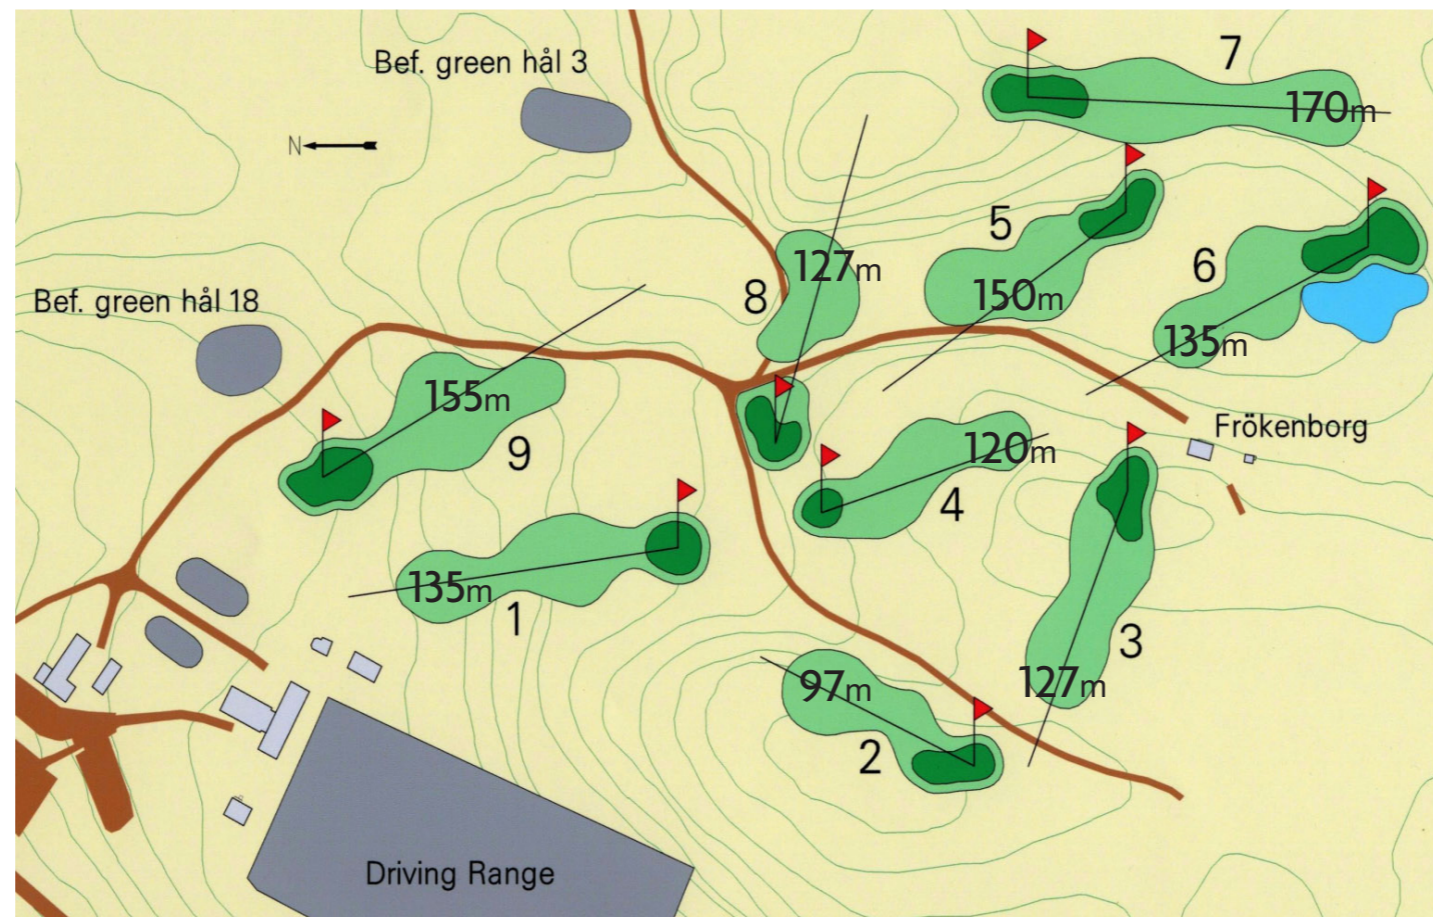

## PAY & PLAY

VÅR PAR 3-HÅLSBANA ÄR OCKSÅ EN PAY & PLAY-BANA. DVS ATT DU FÅR SPELA PÅ BANAN UTAN ATT HA GOLFENS KÖRKORT. (HANDICAPKORT)

DU BETALAR BARA GREENFEE. (ERSÄTTNING FÖR ATT FÅ SPELA PÅ BANAN) HAR DU INGA EGNA KLUBBOR SÅ FINNS DET ATT HYRA.